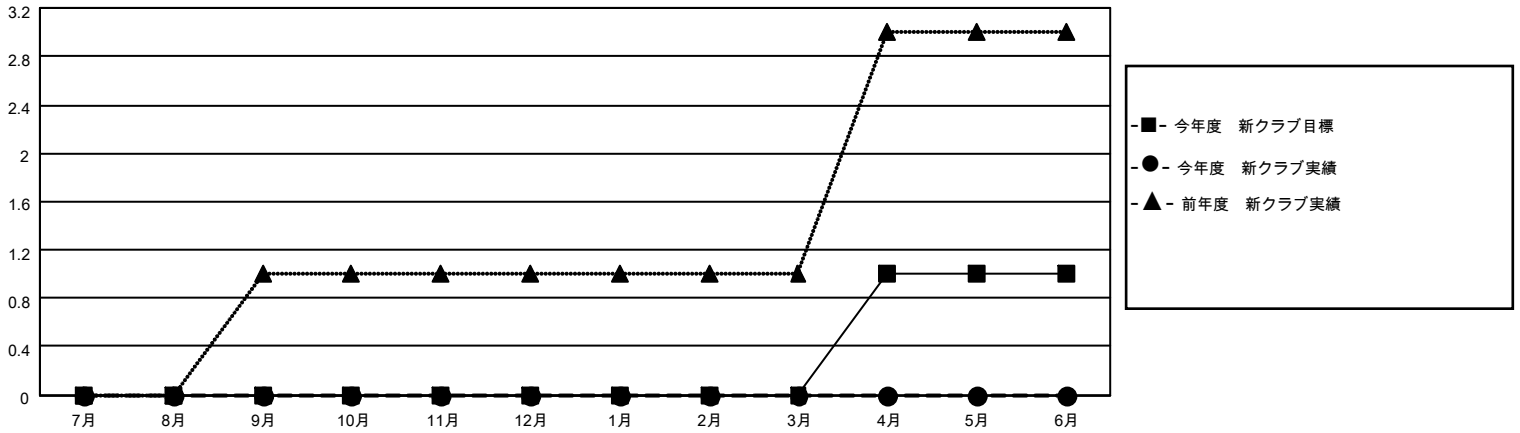

MONTHLY MEMBERSHIP PROGRESS REPORT

地域 JAPAN

District 335 B

Results as of: 4/30/2021

クラブ			
結果：2020-2021			
四半期	新クラブ目標	新クラブ	解散クラブ
7月/8月/9月	0	0	0
10月/11月/12月	0	0	1
1月/2月/3月	0	0	0
4月/5月/6月	1	0	0

名			
結果：2020-2021			
四半期	会員純増目標	会員増強実績	退会者(転籍を含む)実際
7月/8月/9月	300	178	126
10月/11月/12月	300	101	253
1月/2月/3月	150	83	97
4月/5月/6月	130	13	22

新クラブ目標及び実績累計

会員目標及び実績累計

解散クラブ: 1	118 CLUBS OF 160 一名以上の新会員を登録	男女別	
退会者		男性	4,681 (70.20%)
物故会員 56	会員累計データを見るには、ここをクリック	女性	1,987 (29.80%)
クラブ解散 0		世帯主/家族会員合計	3,101
その他 441		国際会費半額の家族会員	1,699
合計 497			