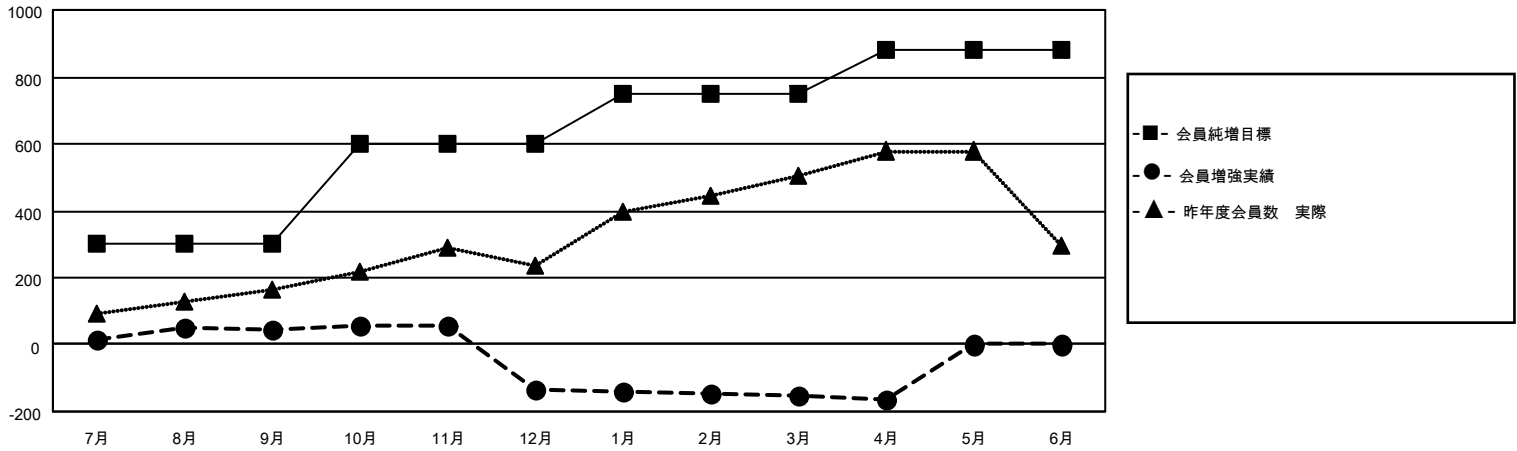

MONTHLY MEMBERSHIP PROGRESS REPORT

地域 JAPAN

District 335 B

Results as of: 4/30/2021

クラブ			
結果：2020-2021			
四半期	新クラブ目標	新クラブ	解散クラブ
7月/8月/9月	0	0	0
10月/11月/12月	0	0	1
1月/2月/3月	0	0	0
4月/5月/6月	1	0	0

名			
結果：2020-2021			
四半期	会員純増目標	会員増強実績	退会者(転籍を含む)実際
7月/8月/9月	300	178	126
10月/11月/12月	300	101	253
1月/2月/3月	150	83	97
4月/5月/6月	130	13	22

新クラブ目標及び実績累計

会員目標及び実績累計

解散クラブ: 1	118 CLUBS OF 160 一名以上の新会員を登録	男女別	
退会者		男性	4,681 (70.20%)
物故会員 56	会員累計データを見るには、ここをクリック	女性	1,987 (29.80%)
クラブ解散 0		世帯主/家族会員合計	3,101
その他 441		国際会費半額の家族会員	1,699
合計 497			